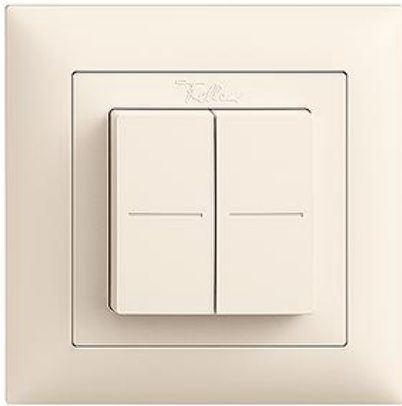

EDIZIOdue colore Funktafter EnOcean 4-Kanal

Farbe:

 silver

 crema

 sand

 vanille

 berry

 coffee

 schwarz

 weiss

 hellgrau

 dunkelgrau

 olive

 lemon

Bauart:

 F

 FMI

Feller-NR: 4121.2.S.FMI.35

E-NR: 304 710 010

EAN: 7613175360355

Montageart: Unterputz

Ausführung: Wandsender komplett

Anzahl der Kanäle: 4

Werkstoffgüte: Thermoplast

Werkstoff: Kunststoff

Funktafter EnOcean - 4-Kanal - Benötigt keine Verkabelung oder Batterie - Können an die Wand aufgeschraubt oder aufgeklebt werden - EnOcean Equipment Profile (EEP): F6-02-xx - Reichweite bis 20 m im Gebäude - Kombinationstauglich - Zweifachtafter (Wippen) - FMI - crema - IP20 - 88 x 88 mm