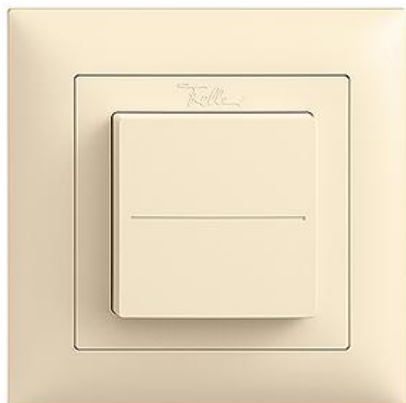

Datenblatt: 4121.1.S.FMI.37

EDIZIOdue colore

Funktaster EnOcean 2-Kanal

Farbe:
 silver

 crema

 sand

 vanille

 berry

 coffee

 schwarz

 weiss

 hellgrau

 dunkelgrau

 olive

 lemon

Bauart:
 F

 FMI

Feller-NR: 4121.1.S.FMI.37

E-NR: 304 700 080

EAN: 7613175360973

Funktaster EnOcean - 2-Kanal - Benötigt keine Verkabelung oder Batterie - Können an die Wand aufgeschraubt oder aufgeklebt werden - EnOcean Equipment Profile (EEP): F6-02-xx - Reichweite bis 20 m im Gebäude - Kombinationstauglich - Einfach-taster (Wippe) - FMI - vanille - IP20 - 88 x 88 mm

Montageart: Unterputz

Ausführung: Wandsender komplett

Anzahl der Kanäle: 2

Werkstoffgüte: Thermoplast

Werkstoff: Kunststoff

Zerlegung:

	Name / Kategorie	Feller-Nr / E-NR
	Befestigungsplatte - 1-teilig - 1 x 1 - Mit 1 Einheitsausschnitt - 77 x 77 mm	2711 376 163 000
	Abdeckrahmen EDIZIOdue colore - Mit EDIZIOdue Einheitsausschnitt - 88 x 88 mm - vanille	2911.FMI.37 334 911 080