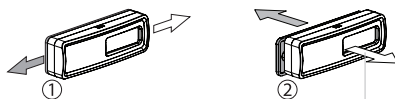

INSTALLATION

Adhesive or screw* mounting
Fixation par adhésif ou par vis*
Fijación mediante adhesivo o tornillos*
Fixierung durch Klebstoff oder Schrauben*
Zelfklevende fixatie of montage met schroef*