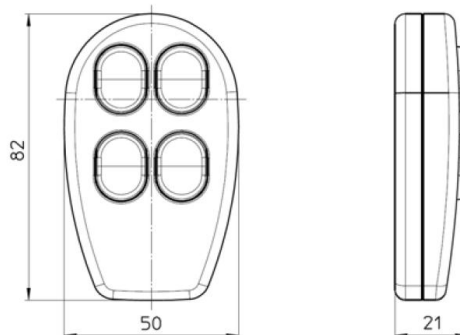

Technische Daten:

- ▲ jeder Handsender hat ab Werk seine eigene Adresse
- ▲ mehrere Hundert Handsender können im gleichen Objekt eingesetzt werden
- ▲ Energie wird bei Tastendruck erzeugt (durch dynamischen Stromgenerator von EnOcean)
- ▲ 4 – Kanal Sender
- ▲ Modulationsverfahren auf Basis „Amplitude Shift Keying“
- ▲ Totale Übertragungszeit ca. 30 ms für 3 ident. Telegramme
- ▲ Lebensdauer des Handsenders ca. 50'000 Schaltungen
- ▲ Einfachste Zuordnung Handsender/Empfänger (Teach-in)

Masse:

Packungsinhalt:

- ▲ ALADIN Easyclick Handsender, 4 Kanal
- ▲ Installationsanleitung in D / F